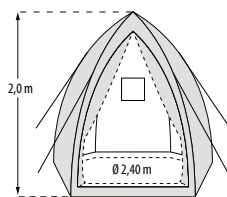

HAWAII

KURZ & KNAPP

- ✓ Pflanzzelt zum Schutz vor Wind, Regen, Nässe, Kälte, Schnee und Frost
- ✓ UV-beständige PVC-Gitterfolie
- ✓ Im Frühjahr zur Anzucht von Gemüse und Salat verwendbar
- ✓ Verwendung ohne Boden dank Reißverschluss-System möglich
- ✓ Mit Fensteröffnung zur einfachen Belüftung
- ✓ Leicht und platzsparend zu transportieren und zu verstauen

TECHNISCHE DATEN

Produkt:	Pflanzzelt
Modelle:	M, L, XL
Abmessungen:	M B 130 x T 130 x H 150 cm (M) L H 200 cm, Ø 240 cm (L) XL H 280 cm, Ø 340 cm (XL)
Maße verpackt:	M 92 x 25 x 18 cm (M) L 87 x 36 x 22 cm (L) XL 117 x 35 x 20 cm (XL)
Gewicht:	M 13,5 kg (M) L 16,0 kg (L) XL 21,5 kg (XL)
Material:	UV-beständige PVC Gitterfolie

HAWAII L