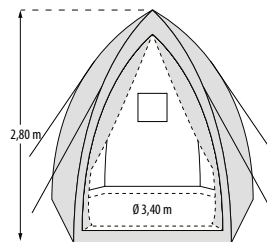

TECHNISCHE DATEN

Produkt:	Pflanzzelt
Modelle:	M, L, XL
Abmessungen:	M B 130 x T 130 x H 150 cm (M) L H 200 cm, Ø 240 cm (L) XL H 280 cm, Ø 340 cm (XL)
Maße verpackt:	M 92 x 25 x 18 cm (M) L 87 x 36 x 22 cm (L) XL 117 x 35 x 20 cm (XL)
Gewicht:	M 13,5 kg (M) L 16,0 kg (L) XL 21,5 kg (XL)
Material:	UV-beständige PVC Gitterfolie

HAWAII M

HAWAII L

HAWAII XL