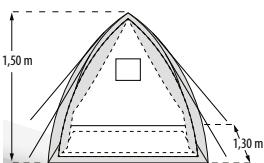

TECHNISCHE DATEN

Produkt:	Pflanzzelt
Modelle:	M, L, XL
Abmessungen:	M B 130 x T 130 x H 150 cm (M) L H 200 cm, Ø 240 cm (L) XL H 280 cm, Ø 340 cm (XL)
Maße verpackt:	M 92 x 25 x 18 cm (M) L 87 x 36 x 22 cm (L) XL 117 x 35 x 20 cm (XL)
Gewicht:	M 13,5 kg (M) L 16,0 kg (L) XL 21,5 kg (XL)
Material:	UV-beständige PVC Gitterfolie